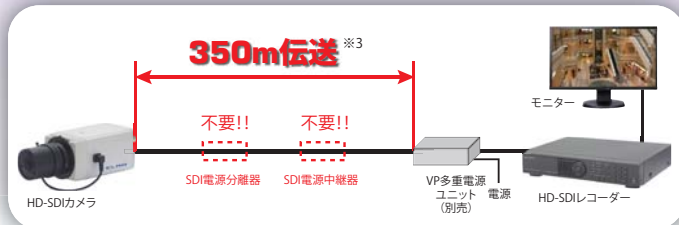

ワンケーブル方式で 350m 伝送可能!

ワンケーブル方式で 350m^{※1} 伝送

HD-SDI 方式により、フルハイビジョンの高精細・高画質映像を同軸ケーブルで伝送します。伝送は圧縮伝送 (Dirac VC-2) と非圧縮伝送の二つの方式から選択。圧縮伝送では、専用の VP 多重電源ユニットを使用することにより最大 350m のワンケーブル伝送を実現しました。非圧縮伝送では、HD-SDI 非圧縮信号を最大 100m の伝送が可能です。

※1 制御信号を重畳する場合は、伝送距離が 300m になります。

●VP多重電源 (ワンケーブル)

●DC12V電源

※2 圧縮伝送 (Dirac VC-2) と非圧縮伝送のどちらでもワンケーブル化が可能です。

アナログ VP 多重カメラをフル HD 化

従来の100mタイプから大幅に伝送距離を延長!!
カメラの電源工事、SDI電源分離器、SDI電源中継器が不要となり、既設のアナログ・電源重畳タイプから、簡単にフルハイビジョンの高画質化を実現します。^{※3}

※3 5C2FB ケーブル使用時です。その他のケーブルの場合は、ケーブルの種類、劣化状況など確認が必要です。

24 時間監視の LED 照明ユニット

高感度 LED 照明ユニットを内蔵。暗闇 (0ルクス) での暗視モニタリングを実現。LED 照射距離は約 30m をカバーします。

※搭載モデル: HDS-3500VP、HDS-7500VP

IP66 防塵・防水 & 耐衝撃設計

IP66準拠の防塵・防水性能で、風雨に強い『屋外ハウジング一体型』。防塵・防水に加え、破壊やイタズラに負けないバンダルプルーフ構造の『耐衝撃・屋外ドーム型』をラインナップ。