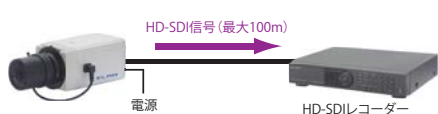

新製品

HD-SDIカメラ 電源重畳350mシリーズ登場!

HDS-7000VP
箱型・HD-SDIカメラ
オープン価格

HDS-7500VP
ハウジング一体型・HD-SDIカメラ
オープン価格

屋外防雨対応 IP66 高精度 LED 照明

HDS-3000VP
ドーム型・HD-SDIカメラ
オープン価格

HDS-3500VP
耐衝撃ドーム型・HD-SDIカメラ
オープン価格

屋外防雨対応 IP66 耐衝撃 ボディ 高精度 LED 照明

ワンケーブル方式で 350m 伝送可能!

ワンケーブル方式で 350m^{※1} 伝送

HD-SDI 方式により、フルハイビジョンの高精細・高画質映像を同軸ケーブルで伝送します。伝送は圧縮伝送 (Dirac VC-2) と非圧縮伝送の二つの方式から選択。圧縮伝送では、専用の VP 多重電源ユニットを使用することにより最大 350m のワンケーブル伝送を実現しました。非圧縮伝送では、HD-SDI 非圧縮信号を最大 100m の伝送が可能です。

※1 制御信号を重畳する場合は、伝送距離が 300m になります。

●VP多重電源 (ワンケーブル)

●DC12V電源

※2 圧縮伝送 (Dirac VC-2) と非圧縮伝送のどちらでもワンケーブル化が可能です。

アナログ VP 多重カメラをフル HD 化

従来の100mタイプから大幅に伝送距離を延長!!
カメラの電源工事、SDI電源分離器、SDI電源中継器が不要となり、既設のアナログ・電源重畳タイプから、簡単にフルハイビジョンの高画質化を実現します。^{※3}

※3 5C2FB ケーブル使用時です。その他のケーブルの場合は、ケーブルの種類、劣化状況など確認が必要です。

24 時間監視の LED 照明ユニット

高感度 LED 照明ユニットを内蔵。暗闇 (0ルクス) での暗視モニタリングを実現。LED 照射距離は約 30m をカバーします。

※搭載モデル: HDS-3500VP、HDS-7500VP

IP66 防塵・防水 & 耐衝撃設計

IP66準拠の防塵・防水性能で、風雨に強い『屋外ハウジング一体型』。防塵・防水に加え、破壊やイタズラに負けないバンダルプルーフ構造の『耐衝撃・屋外ドーム型』をラインナップ。