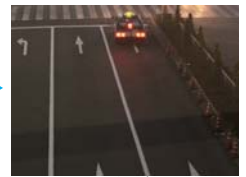

ワンケーブル方式で 350m 伝送可能!

ワンケーブル方式で 350m^{※1} 伝送

HD-SDI 方式により、フルハイビジョンの高精細・高画質映像を同軸ケーブルで伝送します。伝送は圧縮伝送 (Dirac VC-2) と非圧縮伝送の二つの方式から選択。圧縮伝送では、専用の VP 多重電源ユニットを使用することにより最大 350m のワンケーブル伝送を実現しました。非圧縮伝送では、HD-SDI 非圧縮信号を最大 100m の伝送が可能です。

※1 制御信号を重畳する場合は、伝送距離が 300m になります。

●VP多重電源 (ワンケーブル)

●DC12V電源

※2 圧縮伝送 (Dirac VC-2) と非圧縮伝送のどちらでもワンケーブル化が可能です。

アナログ VP 多重カメラをフル HD 化

従来の100mタイプから大幅に伝送距離を延長!!
カメラの電源工事、SDI電源分離器、SDI電源中継器が不要となり、既設のアナログ・電源重畳タイプから、簡単にフルハイビジョンの高画質化を実現します。^{※3}

▲ワイドダイナミックレンジ ON

画角内の秘匿ポイントやプライバシーを保護

プライバシーマスク機能

撮影したくない箇所を任意の大ききでマスクングすることができます。

低照度時の映像を鮮明画質に改善

3次元 DNR (デジタルノイズリダクション)

ノイズ成分を軽減・除去する『3次元 DNR』を搭載。低照度時の映像を大幅に改善し、ノイズのない、見やすい鮮明な映像を実現します。

▲3次元 DNR ON