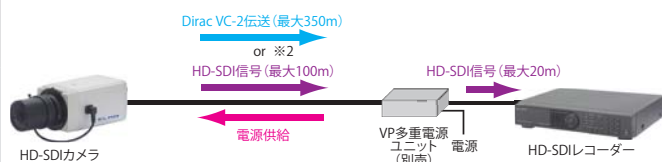

新製品

HD-SDIカメラ 電源重畳350mシリーズ登場!

HDS-7000VP
箱型・HD-SDIカメラ
オープン価格

HDS-7500VP
ハウジング一体型・HD-SDIカメラ
オープン価格

屋外防雨対応 IP66 高精度 LED 照明

HDS-3000VP
ドーム型・HD-SDIカメラ
オープン価格

HDS-3500VP
耐衝撃ドーム型・HD-SDIカメラ
オープン価格

屋外防雨対応 IP66 耐衝撃 ボディ 高精度 LED 照明

ワンケーブル方式で 350m 伝送可能!

ワンケーブル方式で 350m^{※1} 伝送

HD-SDI 方式により、フルハイビジョンの高精細・高画質映像を同軸ケーブルで伝送します。伝送は圧縮伝送 (Dirac VC-2) と非圧縮伝送の二つの方式から選択。圧縮伝送では、専用の VP 多重電源ユニットを使用することにより最大 350m のワンケーブル伝送を実現しました。非圧縮伝送では、HD-SDI 非圧縮信号を最大 100m の伝送が可能です。

※1 制御信号を重畳する場合は、伝送距離が 300m になります。

●VP多重電源 (ワンケーブル)

●DC12V電源

※2 圧縮伝送 (Dirac VC-2) と非圧縮伝送のどちらでもワンケーブル化が可能です。

アナログ VP 多重カメラをフル HD 化

従来の100mタイプから大幅に伝送距離を延長!!
カメラの電源工事、SDI電源分離器、SDI電源中継器が不要となり、既設のアナログ・電源重畳タイプから、簡単にフルハイビジョンの高画質化を実現します。^{※3}

※3 5C2FB ケーブル使用時です。その他のケーブルの場合は、ケーブルの種類、劣化状況など確認が必要です。

24 時間監視の LED 照明ユニット

高感度 LED 照明ユニットを内蔵。暗闇 (0ルクス) での暗視モニタリングを実現。LED 照射距離は約 30m をカバーします。

※搭載モデル: HDS-3500VP、HDS-7500VP

IP66 防塵・防水 & 耐衝撃設計

IP66準拠の防塵・防水性能で、風雨に強い『屋外ハウジング一体型』。防塵・防水に加え、破壊やイタズラに負けないバンダルプルーフ構造の『耐衝撃・屋外ドーム型』をラインナップ。