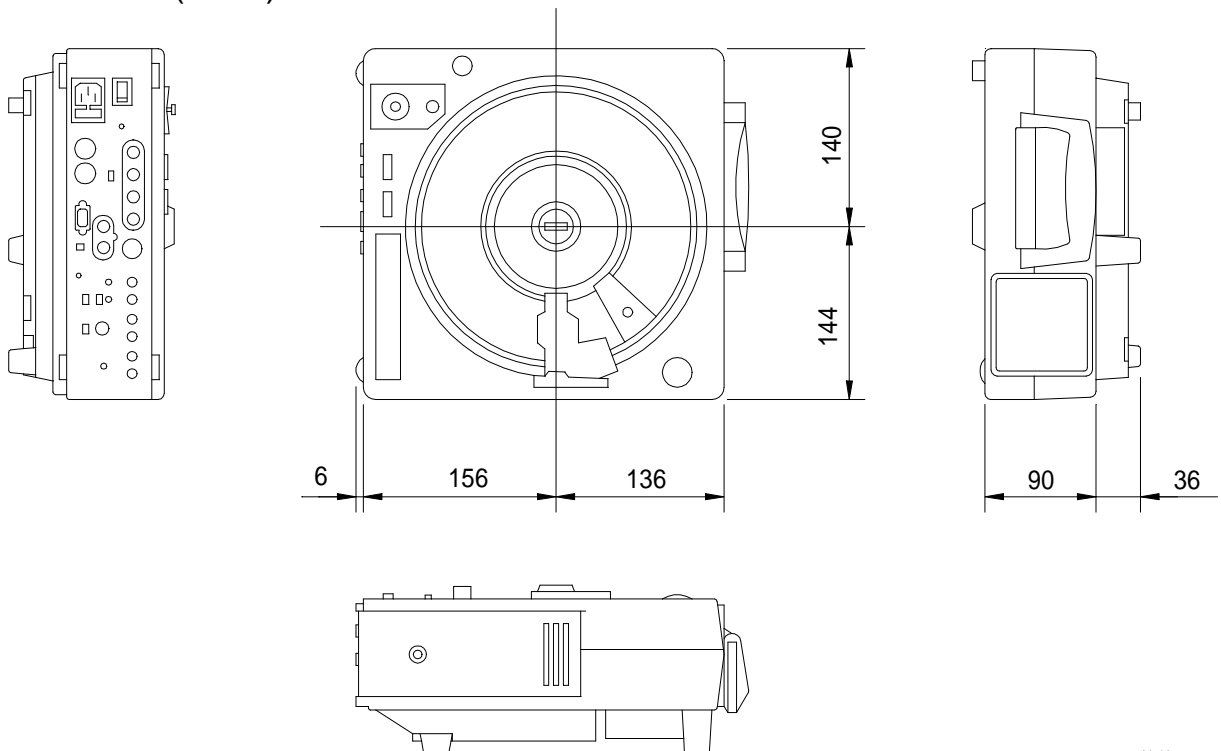

## 機器概要

本製品は、携帯にも便利なスライドフィルムをビデオ信号に変換するコンバーターです。

ゲートイン方式でスライドやマウントを傷めず正確なスライド送りが可能です。

スクリーン不要、スライドフィルムをテレビに映す事が可能です。

## 機器仕様

電源	AC100V 50/60Hz	消費電力	80W
光源	24V 6Wランプ	TV方式	NTSC方式準拠
撮像素子	インターライン転送1/2インチCCD	総画素数	水平811 垂直508(41万画素)
有効画素	水平768 垂直494(38万画素)	同期方式	内部/外部(自動切換)
解像度	水平450TV本以上(ディテール調整最小時のY信号計測) 垂直350TV本以上		
S/N	50dB以上	水平同期位相調整	マニュアル調整(0 $\mu$ s ~ 10 $\mu$ s以上)
サブキャリア位相調整	マニュアル調整 (0° ~ 350°)	カラーコレクター	スティックコントロール方式
ディテール調整	可能	フィルム	35mmスライド2インチ×2インチ マウント)
スライドトレイ	円形トレイ	最大スライド枚数	80枚
スライド送り	ゲートイン方式	正逆送り	可能
リモート送り	可能	インターバルタイマー	内蔵(1.5秒 ~ 30秒)
ディゾルフ対応	可能(VAX4+ARION等の組み合わせにより映像信号で対応可能)		
マルチ対応	画面 上下、回転微調整可能	レンズ	F1.8 f=6.5mm ~ 16.25mmズームレンズ
撮像倍率可変範囲	×0.135 ~ ×0.338(2.5倍)	ズーム	電動
フォーカス	電動	アイリス	電動
入力端子	外部同期入力	外部制御端子	RS-232C ・リモコン端子
出力端子	C-VIDEO出力 S-VIDEO出力 RGB出力 SYNC出力		
外形寸法	幅284mm 高さ126mm 奥行き292mm(トレイ除く)		
質量	6.7kg		

## 外観・寸法 (名称)

単位 : mm

仕様および外観は改良のため、予告無く変更することがあります。

平成12年4月 現在